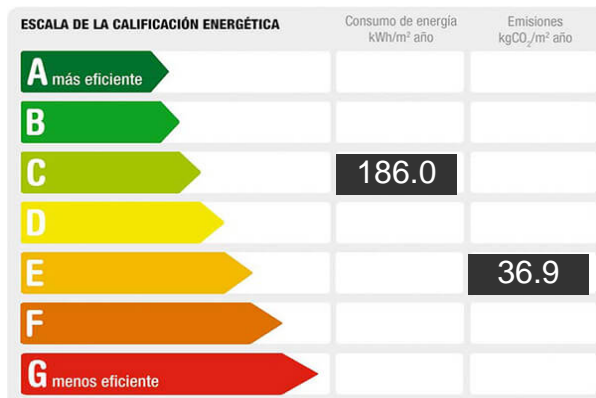

Referencia: 1100-1100
Tipo inmueble: Local
Operación: Alquiler
Precio: 500 €
Estado: Buen estado

Dirección: RIOS ROSAS 16
Planta: Baja
Población: Albacete
Provincia: Albacete
Cod. postal: 2004
Zona: CENTRO - VILLACERRADA

M² construidos: 120 **útiles:** 100 **Estancias:** 3
Aseos: 1 **Exterior/Interior:** exterior

Descripción:

LOCAL COMERCIAL EN ALQUILER, 120 METROS UTILES , 3 ESTANCIAS, BAÑO, 500 EUROS, EN VENTA POR 125000 EUROS, Y ALQUILER CON OPCION A COMPRA CALLE RIOS ROSAS