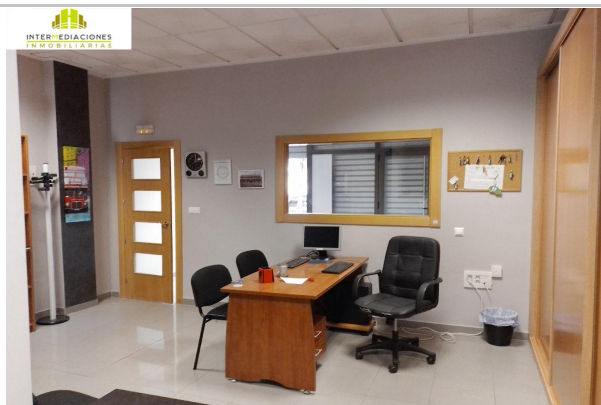

Referencia: **1393-1393**
 Tipo inmueble: Oficina
 Operación: Alquiler
 Precio: **600 €**
 Estado: Buen estado

Planta: Baja
 Población: Albacete
 Provincia: Albacete
 Cod. postal: 02006
 Zona: PERPETUO-CIRCUNVALACION

M² construidos: 55 **Aire acondicionado:** frío/calor **Dormitorios:** 2
Aseos: 1 **Exterior/Interior:** exterior

Descripción:

ALQUILER DE OFICINAS, ZONA PERPETUO CIRCUNVALACION, TOTALMEWNTTE EQUIPADAS, PERSIANA AUTOMATICA, TIENE ADJUNTO UN LOCAL QUE DA A DOS CALLES Y SE VENDE OFICINAS Y LOCAL POR 135000