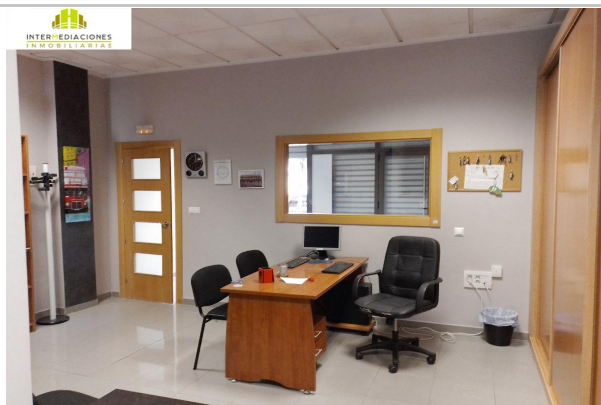

Referencia: **1393-1393**

Tipo inmueble: Oficina

Operación: Alquiler

Precio: **600 €**

Estado: Buen estado

Planta: Baja

Población: Albacete

Provincia: Albacete

Cod. postal: 2006

Zona: PERPETUO-CIRCUNVALACION

ESCALA DE LA CALIFICACIÓN ENERGÉTICA	Consumo de energía kWh/m² año	Emisiones kgCO₂/m² año
A más eficiente		
B		
C		
D		
E		
F		
G menos eficiente		

En trámite

M² construidos: 55

Aire acondicionado: frío/calor

Dormitorios: 2

Aseos: 1

Exterior/Interior: exterior

Descripción:

ALQUILER DE OFICINAS, ZONA PERPETUO CIRCUNVALACION, TOTALMEWNTTE EQUIPADAS, PERSIANA AUTOMATICA, TIENE ADJUNTO UN LOCAL QUE DA A DOS CALLES Y SE VENDE OFICINAS Y LOCAL POR 135000