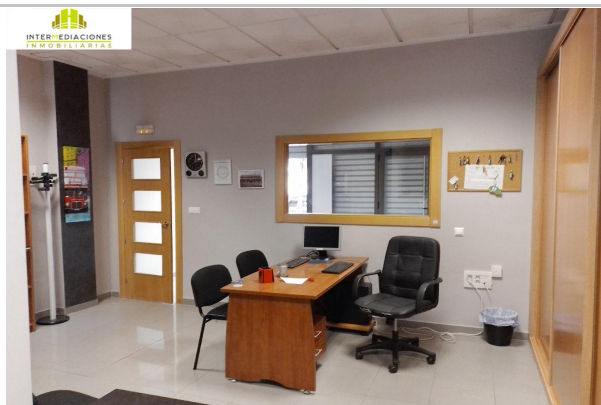

Referencia: **1393-1393**
Tipo inmueble: Oficina
Operación: Alquiler
Precio: **600 €**
Estado: Buen estado

Planta: Baja
Población: Albacete
Provincia: Albacete
Cod. postal: 2006
Zona: PERPETUO-CIRCUNVALACION