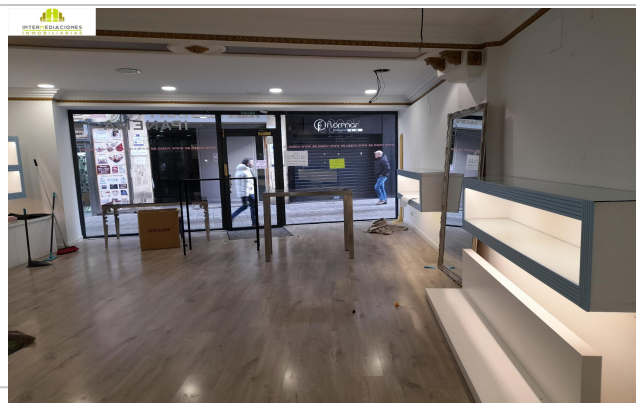

Reference: **1648-1648**
Property type: Premises
Sale/rent: For rent
Price: **2.500 €**
Condition: Good condition

Floor: Baja
Town: Albacete
Province: Albacete
Postal code: 02001
Zone: CENTRO - VILLACERRADA