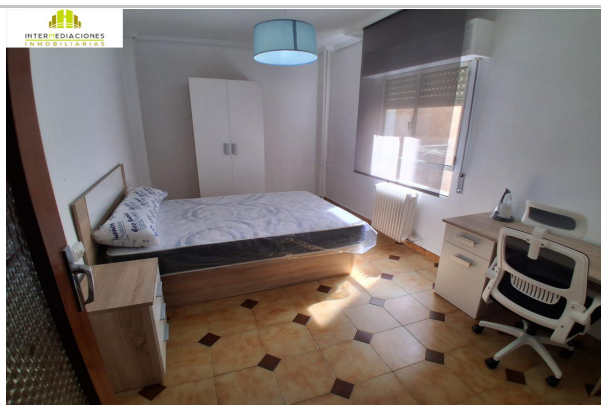

Referencia: **1701-1701\_copia**

Tipo inmueble: Habitación Habitación

Operación: Alquiler

Precio: **280 €**

Estado: Buen estado

Planta: 3

Población: Albacete

Provincia: Albacete

**Descripción:**

PISO PARA ESTUDIANTES, DE 4 HABITACIONES, BAÑO, ASEO, AMUEBLADO, ASCENSOR ELECTRODOMESTICOS, BALCON, AIRE ACONDICIONADO EN EL SALON, WIFI Y CALEFACCION CENTRAL INCLUIDA EN LA RENTA SE ALQUILA EL PISO COMPLETO