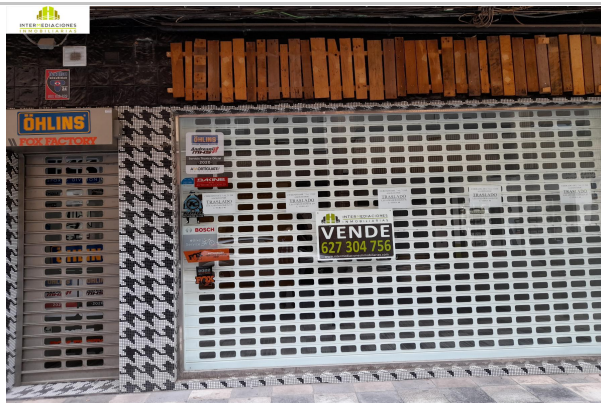

Referencia: **1491-1491_copia**
 Tipo inmueble: Local
 Operación: Venta
 Precio: **130.000 €**
 Estado: Buen estado

Dirección: FRANCISCO PIZARRO 4
 Planta: Baja
 Población: Albacete
 Provincia: Albacete
 Cod. postal: 2004
 Zona: CENTRO-VILLACERRADA

M² construidos: 147 **Suelo de:** tarima **útiles:** 137
Estancias: 3

Descripción:

LOCAL EN FRANCISCO PIZARRO, 137 METROS UTILES, ACCESO MINUSVALIDOS, BAÑO, ALTILLO, PERSIANAS AUTOMATICAS, SUELO DE TARIMA, LUZ Y AGUA.